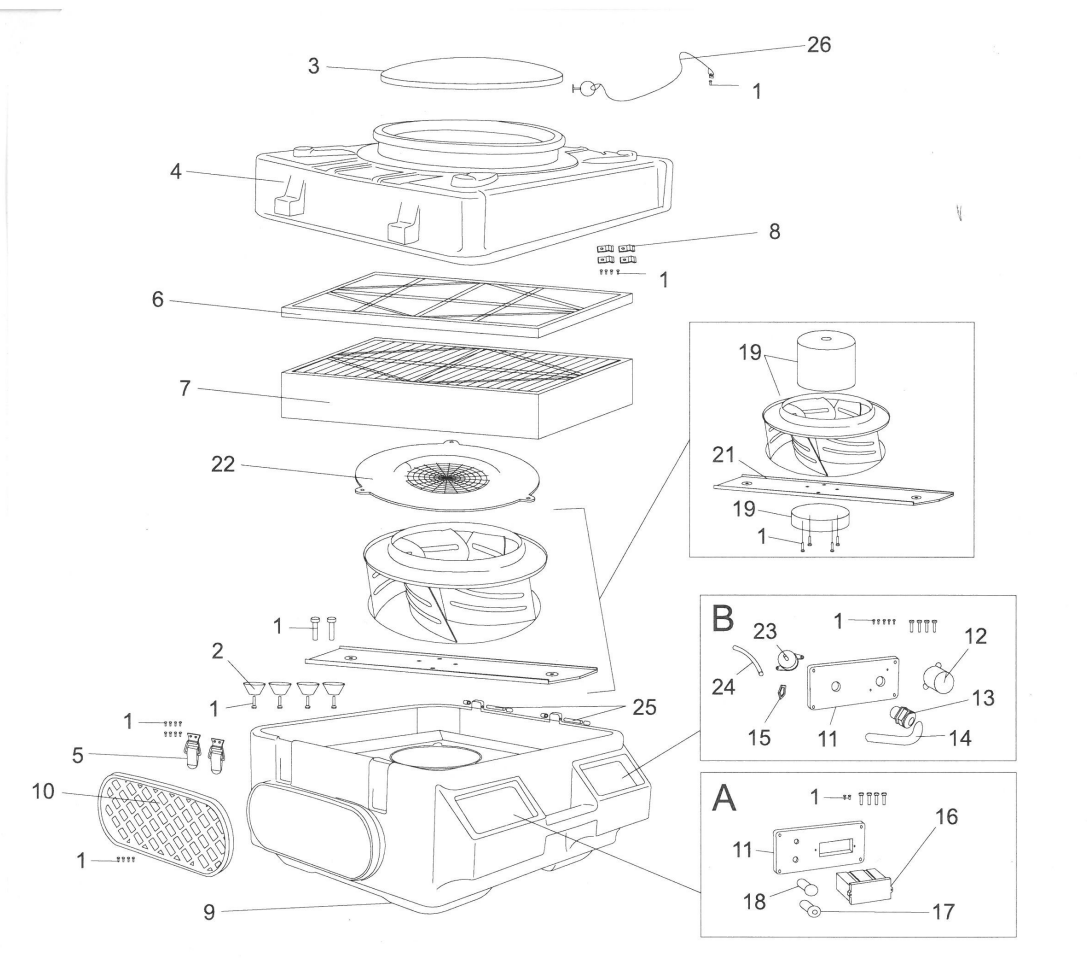

RESERVEDELSTEGNING AIRSCRUBBER 1500

Pos. nr.	Betegnelse	Pos. nr.	Betegnelse
1	Skrue	14	Strømkabel
2	Gummifod	15	Møtrik
3	Skumdæksel/hætte	16	Timetæller
4	Øverste plast skald	17	Termosikring
5	Spænde	18	LED Lampe
6	G4 Grovfilter	19b	AC Motor 230v.
7	HEPA 13 Filter	21	Montage plade
8	Fast spænde	22	Større/Bredere luftudgang
9	Nederste plast skald	23	Justerbar knap
10	Udgangs gitter	24	Tryk føler
11	Betjeningspanel	25	Hængsler
12	ON/OFF Knap	26	Stålwire til dæksel
13	Kabelmuffe		