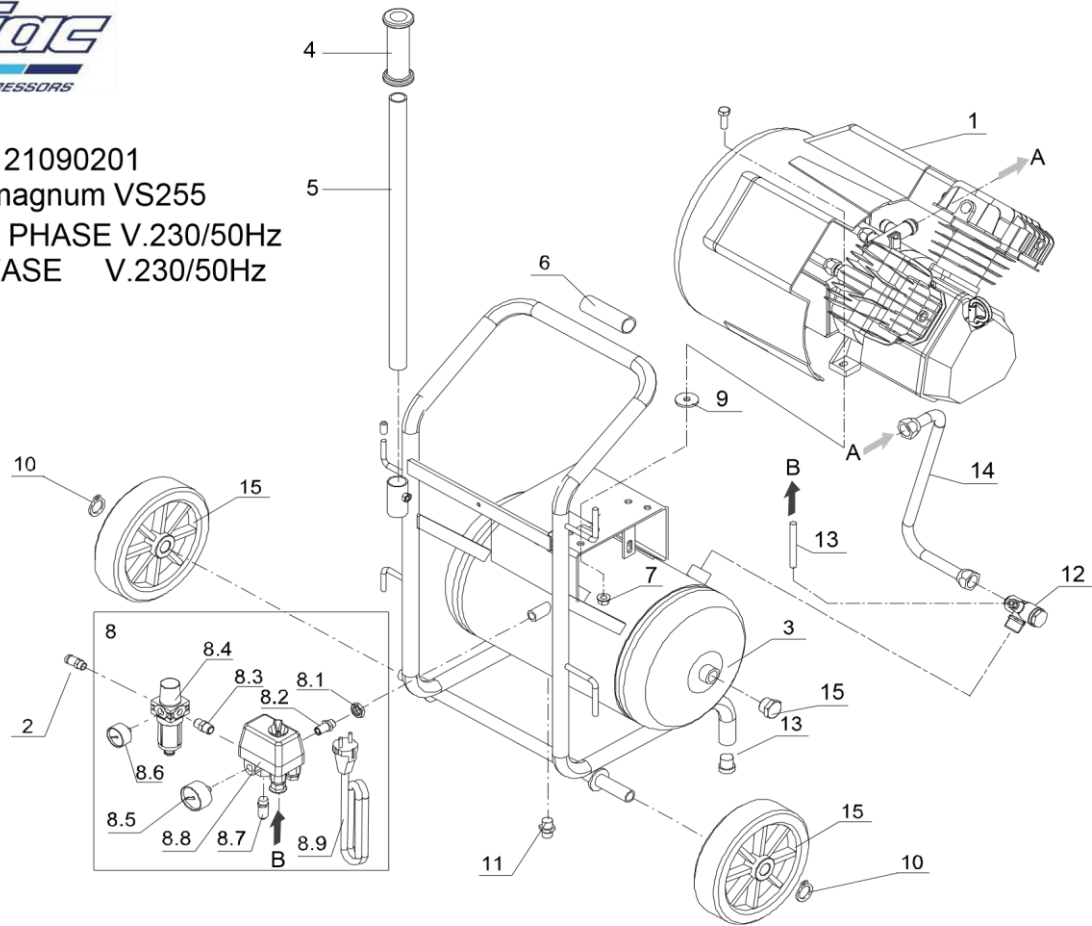

KGK

Reservedelstegning
Catalogue for spareparts
Catalogo parti di ricambio
Ersatzteilkatalog
Catalogo de repuestos
Catalogue pieces detachees

Model:

.....VS255

Code

.....1121090201

Valid from:

.....08/04/2019

1121090201
 Supermagnum VS255
 SINGLE PHASE V.230/50Hz
 MONOFASE V.230/50Hz

REF. RIF.	CODE CODICE	QT	DESCRIPTION DESCRIZIONE
1	1122020570	1	pump unit / gruppo pompante
2	1127130057	1	universal tap / rubinetto universale
3	1125150888	1	tank / serbatoio
4	1127280003	1	handle / manopola
5	1127390848	1	metal handle / manico
6	1127280005	1	handle / manopola
7	1127020024	5	nut / dado
8	1124050183	1	pressure switch kit / kit pressostato
8,1	1127020304	1	lock nut / controdado
8,2	1127080114	1	nipple / nipplo
8,3	1127080012	1	nipple / nipplo
8,4	1127100038	1	condensate filter / filtro condensa
8,5	1127110030	1	pressure gauge / manometro
8,6	1127110024	1	pressure gauge / manometro
8,7	1127190276	1	safety valve / valvola di sicurezza
8,8	1127250036	1	pressure switch / pressostato
8,9	1127320907	1	power cable / cavo alimentazione
9	1127360046	4	rubber / gommino
10	1127040202	2	retaining ring / seeger
11	1127130058	1	ball tap / rubinetto a sfera
12	1127190009	1	check valve / valvola di ritegno
13	1127230001	0,2	rilsan tube / tubo rilsan
14	1127230636	1	feed tube / tubo alimentazione
15	1129700381	2	wheel / ruota