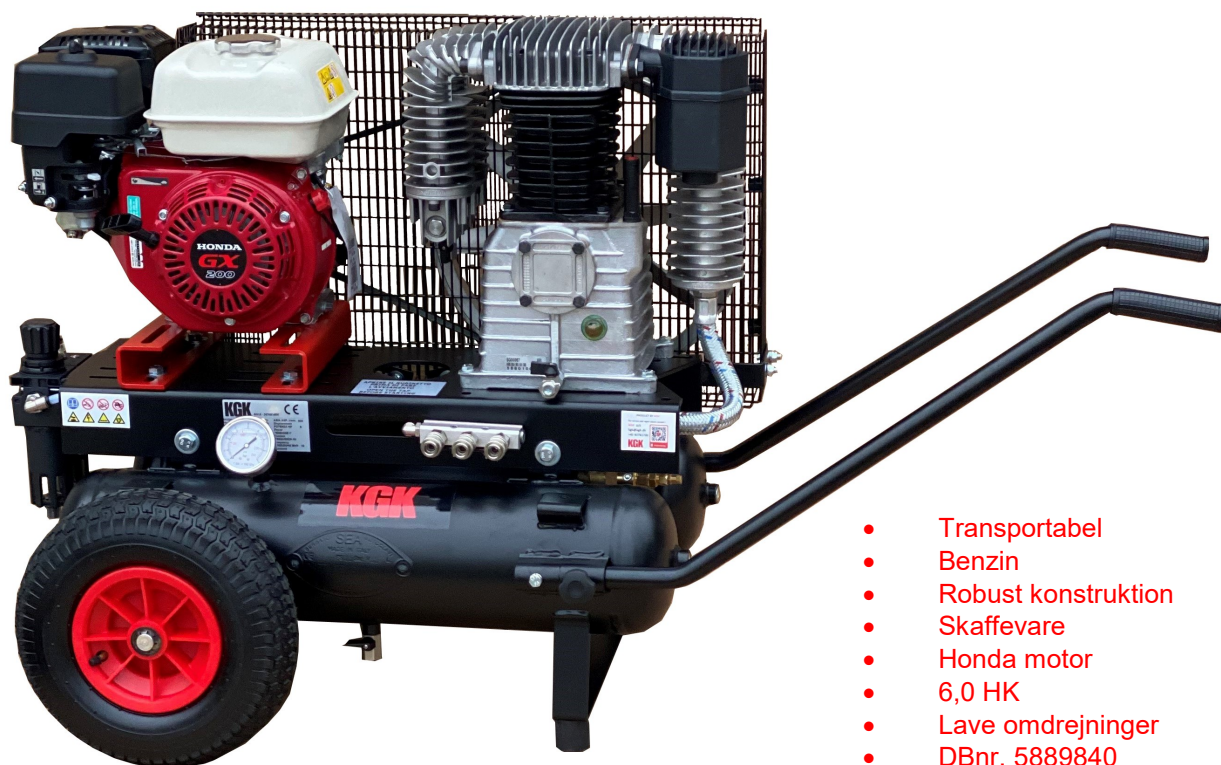

KGK

Kompressor Agri 65 Benzin kompressor
Transportabel benzin kompressor med **Honda** GX200 motor på 6,0 HK
og en effektiv luft på 480 ltr./min.
Velegnet specielt til service biler og kan klarede fleste værktøjer.

- Transportabel
- Benzin
- Robust konstruktion
- Skaffevare
- Honda motor
- 6,0 HK
- Lave omdrejninger
- DBnr. 5889840
-

Model	Vare nr.	HK	Motor	Inds.luft	Eff.luft	Tank	Bar	Omdr	Db	Vægt	LxBxH mm.
Agri 65	1500850	6,0	Honda GX160	600L/m	480L/m	2x11 L	10	1170	77	89 Kg	820x600x860