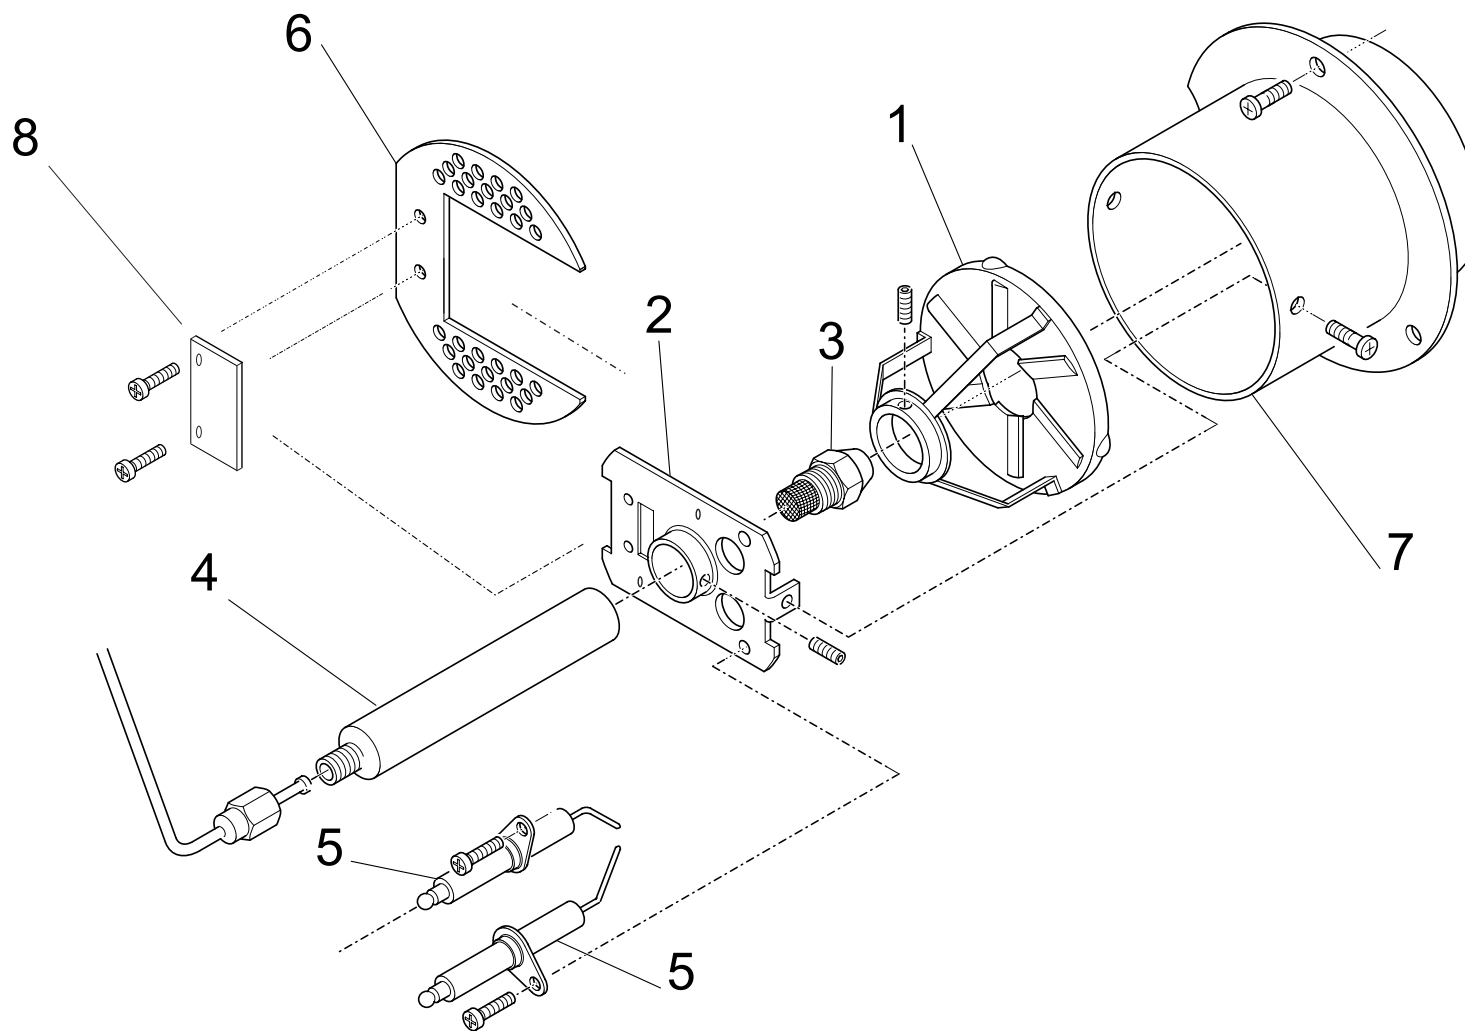

TESTINA DI COMBUSTIONE DIRETTO / DIRECT COMBUSTION HEAD / TÊTE DE COMBUSTION DIRECT DIREKT VERBRENNUNGSKOPF / CABEZA DE COMBUSTION DIRECTO - 30 Kw

30 Kw		Italiano	English	Français	Deutsch	Español
POS	CODICE					
1	2500714	DEFLETTORE TESTINA	HEAD DEFLECTOR	DEFLECTEUR	DEFLEKTOR	DEFLECTOR
2	2601174	ASS. SUPPORTO TESTINA	COMBUSTION HEAD	TETE DE COMBUSTION	VERBRENNUNGSKOPF	CABEZA DE COMBUSTION
3	1940175	UGELLO GASOLIO	GASOIL NOZZLE	BUSE	DIESELÖLDÜSE	TOBERA
4	2500112	CANOTTO PORTA UGELLO	SUPPORT NOZZ LE	CANOT PORTE BUSE	DÜSENTRAGBUCHSE	SOPORTE
5	2503128	ELETTRODO PIEGATO	ELECTRODE	ELECT RODE	GEBOGENE ELEKTRODE	ELETTRODO
6	2503965	LAMA REGOLAZIONE ARIA	AIR REGULATION TONGUE	ALETTE REGLAGE AIR	LUFTREGELRIPPE	ALETTA
7	2503291	BOCCAGLIO	MOUTHPIECE	AJUTAGE	MUNDSTÜCK	BOCCAGLIO
8	2503951	PIASTRINA				