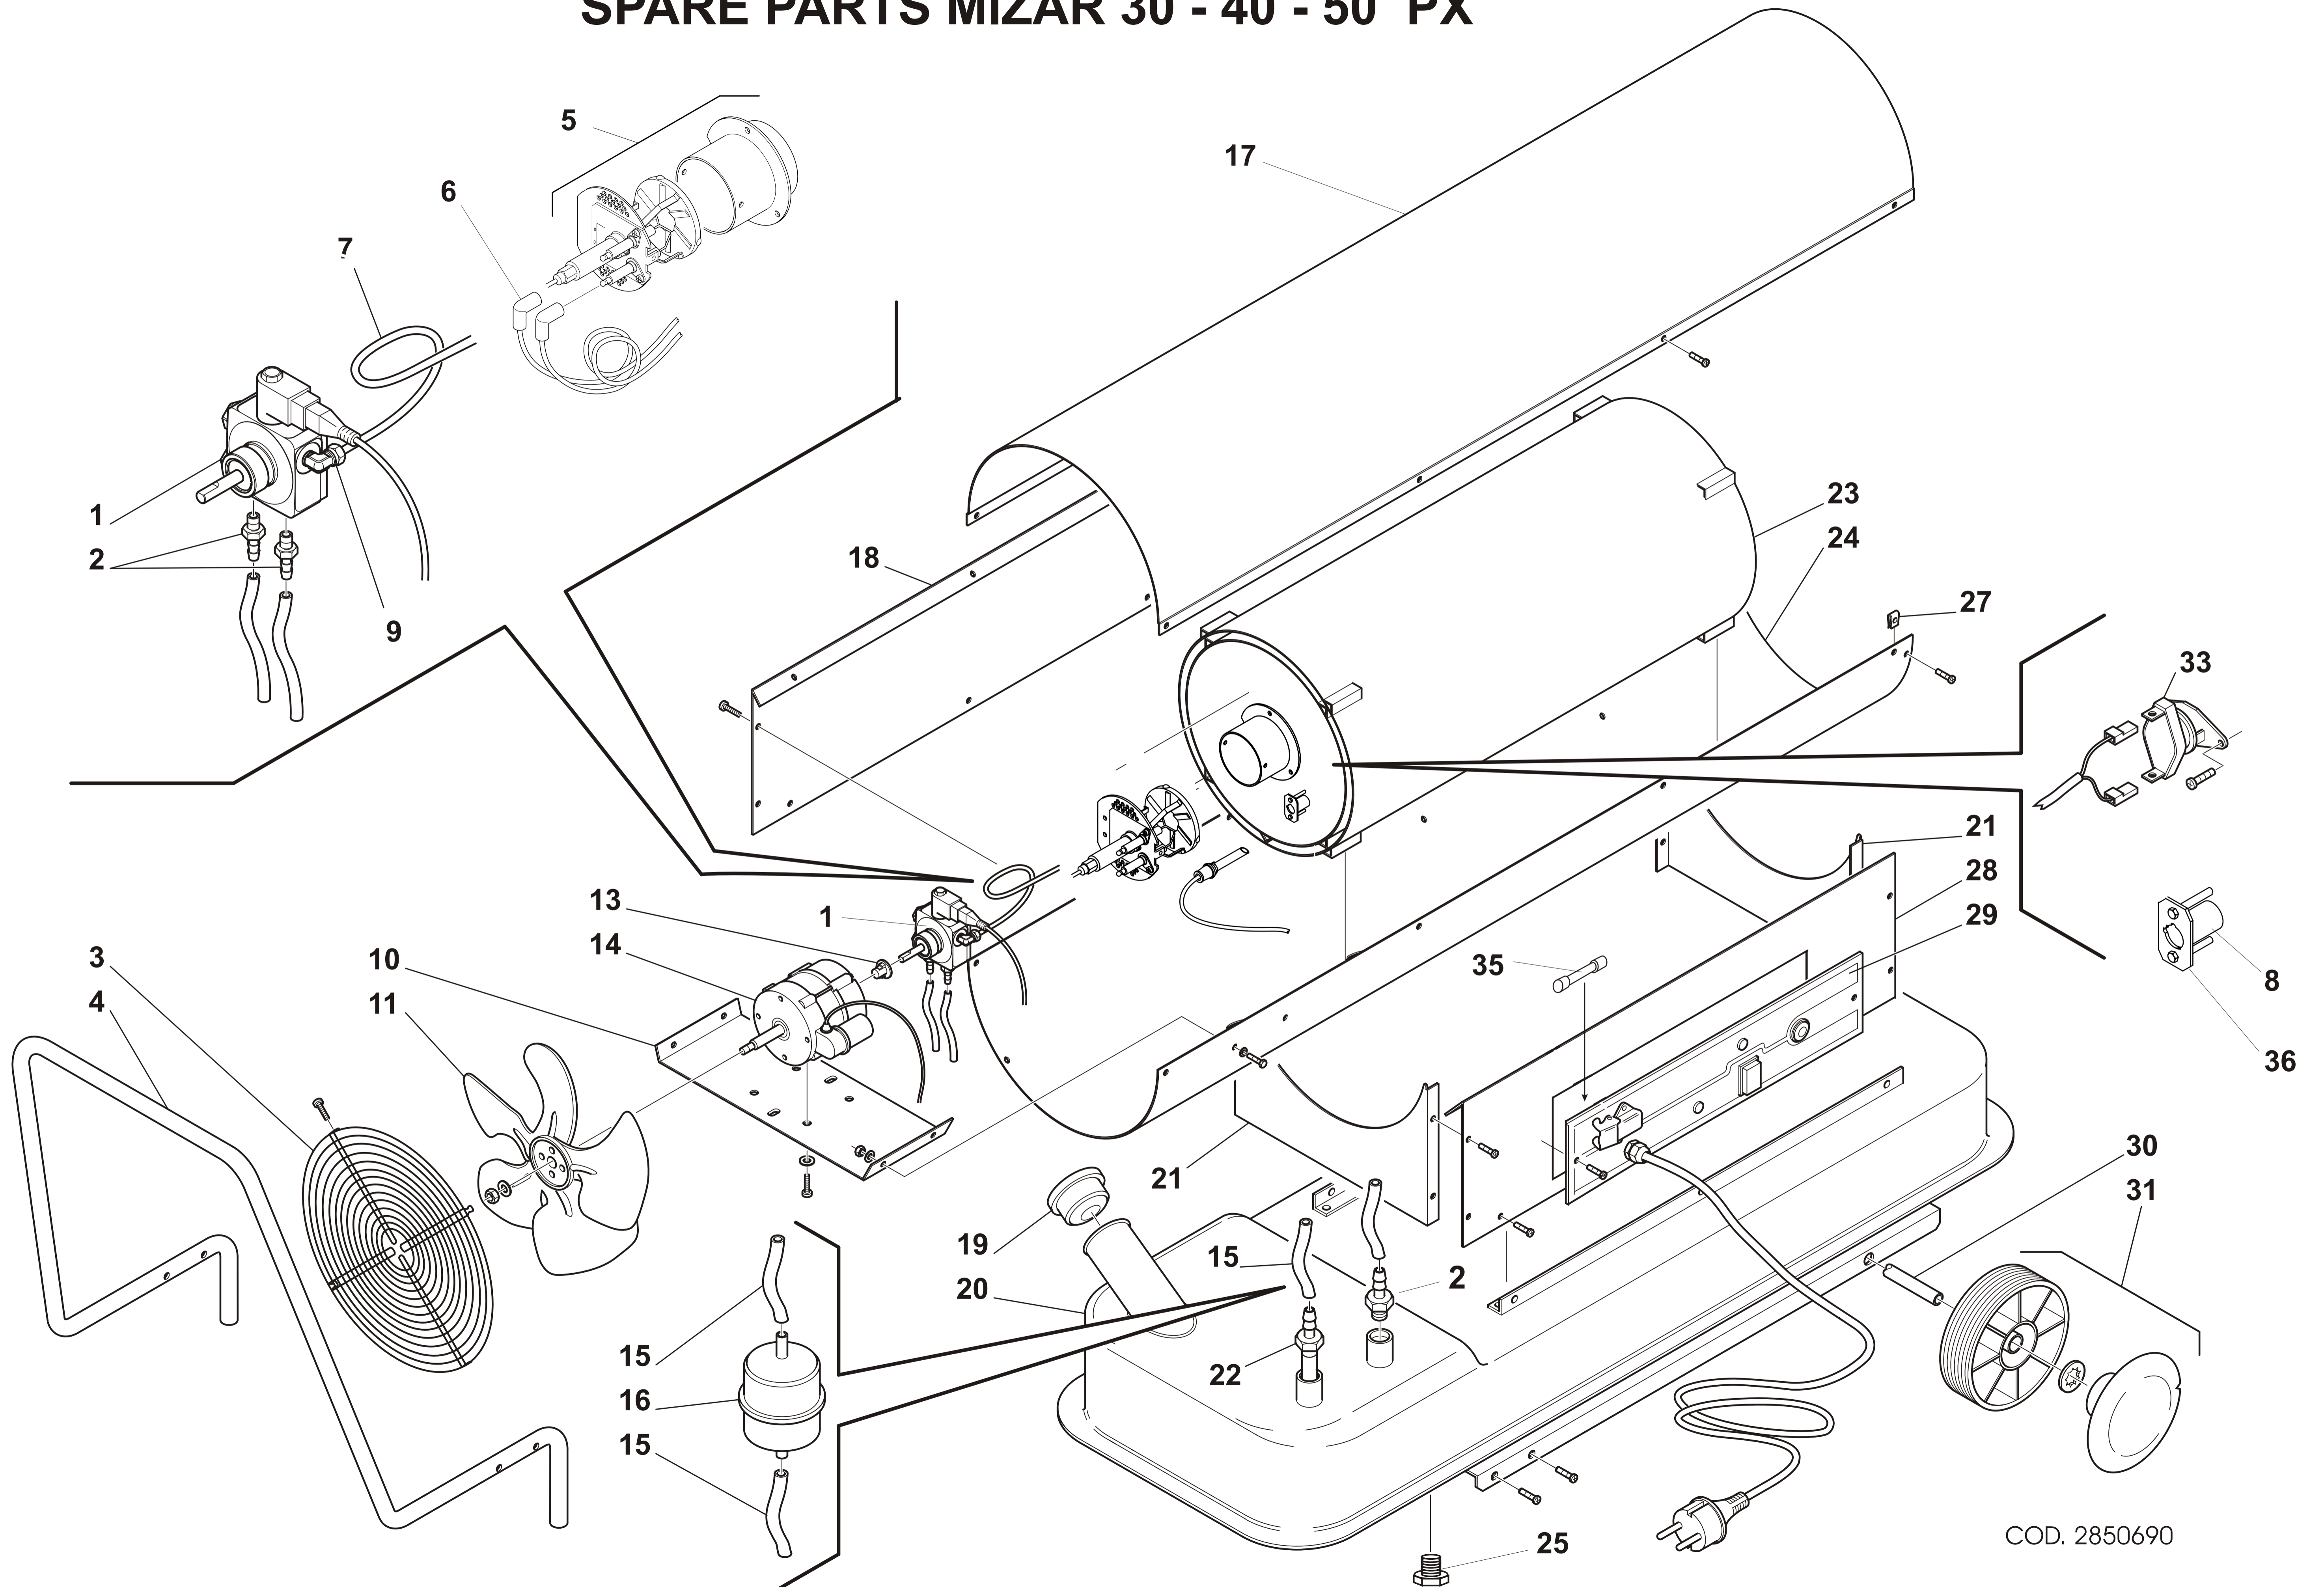

ESPLOSO GENERALE MIZAR 30 - 40 - 50 PX

SPARE PARTS MIZAR 30 - 40 - 50 PX

COD. 2850690

ESPLOSO MIZAR PX

TAV. 2850690

POS	Mizar 27 - 30PX	Mizar 40PX	Mizar 50PX	Italiano	English	Français	Deutsch	Nederlands	Español
1	1640477	1640477	1640477	POMPA GASOLIO/KEROSENE "DELTA"	PUMP	PUMPE	ÖLPUMPE KOMPLET	DRUKPOMP DIESEL	BOMBA
	1640495	1640495	1640495	POMPA GASOLIO/KEROSENE "DANFOSS"	PUMP	PUMPE	ÖLPUMPE KOMPLET	DRUKPOMP DIESEL	BOMBA
2	0361649	0361649	0361649	PORTA GOMMA	CYL SWIVEL	EMBOUT CANNELE	SCHLAUCHANSCHLUß	SLANGHOUDER	CONECTOR MANGUERA
3	2600928	2600928	2600928	GRIGLIA DI PROT.	FAN PROT.	GRILLER	SCHUTZGITTER	BESCHERMINGSROOSTER	PARILLA
4	2600930	2600930	2600930	TIMONE PIEDE RAL7016	HANDLE	GOUVERNAIL	HANDGRIFF	HANDEL	TIMON
5	3300173	3300228	3300227	TESTINA COMPL.	COMB. HEAD	TETE DE COMBUST.	BRENNERKOPF	COMPLETE KOP	CABEZA
6	1520245	1520245	1520245	CAVO HT COMPL.	CABLE	CABLE	HOCHSPANNUNGSKABEL	HOOGSPANNINGSKABEL	CABLE
7	2500321	2500321	2500321	RICCIO RAME	HOSE	BOUCLE DE CUIVRE	DRUCKLEITUNG	KOPERDRAAD	RIZO DE BRONCE
8	2601072	2601072	2601072	DISTANZIALE L=50	SPACER				
9	0362341	0362341	0362341	CURVA 90° MM 1/8"	BEND	COURBE	ANSCHLUSSWINKEL	BOCHT	CURVA
10	2503949	2503949	2503949	SUPP. MOTORE	SUPPORT	SUPPORT	MOTOR TRÄGE	STEUN VOOR MOTOR	SOPORTE
11	1540071	1540071	1540071	VENTOLA	FAN	VENTILATEUR	LÜFTERRAD FÜR	VENTILATOR	ABANICO
13	1820001	1820001	1820001	GIUNTO POMPA GAS.	JOINT	JOINT	PUMPENKUPPLUNG	POMPAANSLUTTING	JUNTA
14	1560151	1560151	1560192	MOTORE ELETT.	ENGINE	MOTEUR	MOTOR	MOTOR	MOTOR
15	2502761	2502761	2502761	TUBO GASOLIO	HOSE	BOUCHON	HEIZOL LEITUNG	DOP	TUBO
16	0360367	0360367	0360367	FILTRO GASOLIO	FILTER	FILTER	ÖLFILTER	DIESELOLIEFILTER	FILTRO GASOLEO
17	2600927	2600927	2600927	MANTELLO SUP. ROSSO	UPPER CASING	MANTEAU	OBERE ABDECKUNG	BOVENSTE MANTEL	ENVOLVENTE SUP. POST.
	2503536	2503536	2503536	MANTELLO SUP. INOX	UPPER CASING	MANTEAU	OBERE ABDECKUNG	BOVENSTE MANTEL	ENVOLVENTE SUP. POST.
	2600958	2600958	2600958	MANTELLO SUP. GIALLO	UPPER CASING	MANTEAU	OBERE ABDECKUNG	BOVENSTE MANTEL	ENVOLVENTE SUP. POST.
18	2601270	2601270	2601270	PANN. LATER. ROSSO	PANEL	TABLEAU	VERKLEIDUNG LINKS	LINKER PANEEL	ENTREPANO
	2504677	2504677	2504677	PANN. LATER. INOX	PANEL	TABLEAU	VERKLEIDUNG LINKS	LINKER PANEEL	ENTREPANO
	2601285	2601285	2601285	PANN. LATER. GIALLO	PANEL	TABLEAU	VERKLEIDUNG LINKS	LINKER PANEEL	ENTREPANO
19	0361955	0361955	0361955	TAPPO PLASTICA	PLUG	BOUCHON	TANKVERSCHLUSS	RESERVOIRDOP	TAPON
20	2600931	2600931	2600931	SERBATOIO GASOLIO GRIGIO	TANK	RESERVOIR	TANK	RESERVOIR	TANQUE