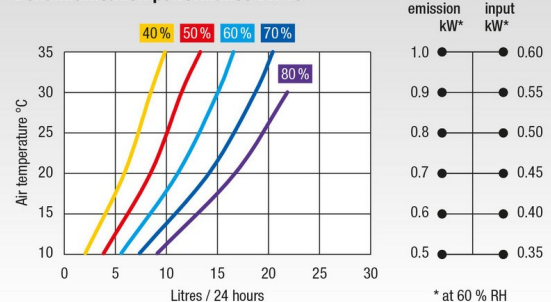

Dehumidification performance DH 15

Model	Vare nr.	Arb.område	Strøm	L/pr. dag	Watt	Luft m³/h	Db(A)	Vægt	LxBxH mm.
DH15	1202215	0-40 C°	230/50	22 L	657	225	49	37 kg.	365x840x330