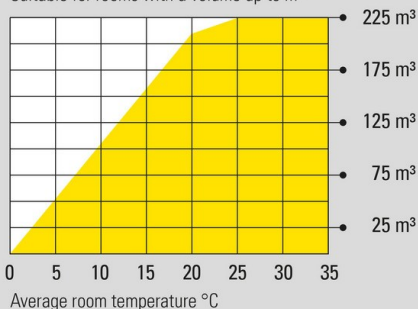

Room size suitability of the DH 15 for keeping dry

Suitable for rooms with a volume up to m³

Dehumidification performance DH 15

Model	Vare nr.	Arb.område	Strøm	L/pr. dag	Watt	Luft m ³ /h	Db(A)	Vægt	LxBxH mm.
DH15	1202215	0-40 C°	230/50	22 L	657	225	49	37 kg.	365x840x330