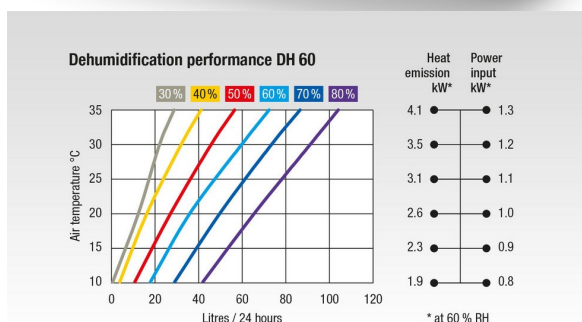

KGK

KGK Pool affugter DH60

Professionel affugter specielt udviklet til tørring af poolrum. Affugteren er robust, praktisk og driftssikker. DH30 er fuldautomatisk med elektronisk styring. Den er ligeledes forsynet med en afløbsstuds for tilslutning af en 10 mm. slange. Kan sættes direkte til afløb.

Beregnet til bassinoverflader på op til 50 kvadratmeter.

Monteret med glasfiberforstærket plastkabinet, som er let at rengøre og særdeles robust. OBS! Affugtning pr. dag er målt ved 30° & 80% luftfugtighed.

- Nem at bruge
- Affugtningskapacitet: 90L/døgn
- Arb. område.: Max 40°C - 90% RH
- Kølemiddel. R-407C
- Luft flow: 1165 m³/t.
- Drænslange str. 10 mm.

Model	Vare nr.	Arb.område	Strøm	L/pr. dag	Watt	Luft m ³ /h	Db(A)	Vægt	LxBxH mm.
DH60	1202260	0-40 C°	230/50	90 L	1523	1165 m ³ /h	54	70 kg.	255x1253x651