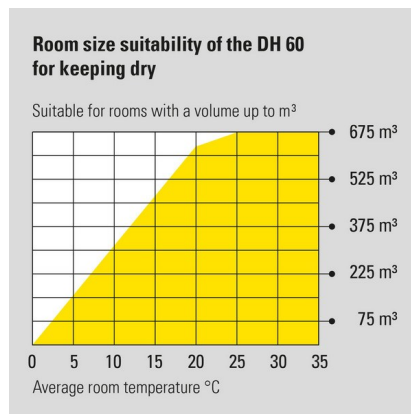

Beregnet til bassinoverflader på op til 50 kvadratmeter.

Monteret med glasfiberforstærket plastkabinet, som er let at rengøre og særdeles robust. OBS! Affugtning pr. dag er målt ved 30° & 80% luftfugtighed.

- Nem at bruge
- Affugtningskapacitet: 90L/døgn
- Arb. område.: Max 40°C - 90% RH
- Kølemiddel. R-407C
- Luft flow: 1165 m³/t.
- Drænslange str. 10 mm.

Model	Vare nr.	Arb.område	Strøm	L/pr. dag	Watt	Luft m ³ /h	Db(A)	Vægt	LxBxH mm.
DH60	1202260	0-40 C°	230/50	90 L	1523	1165 m ³ /h	54	70 kg.	255x1253x651