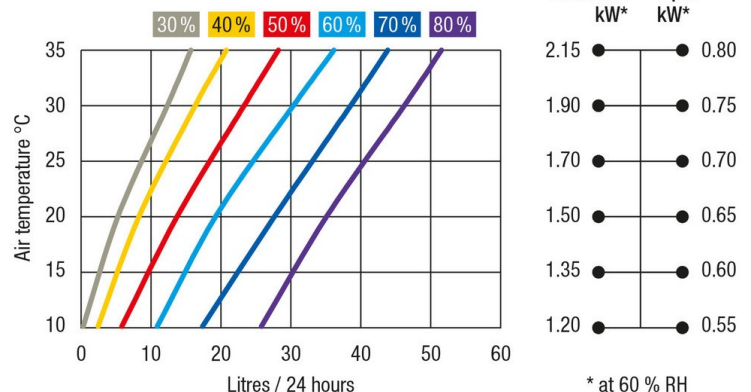

Dehumidification performance of the DS 30

Model	Vare nr.	Arb.område	Strøm	L/pr. dag	Watt	Luft M3/h	Db	Vægt	LxBxH mm.
DS30	1202330	160 m2	230/50	45 L	750	700	50	46 kg.	265x800x665