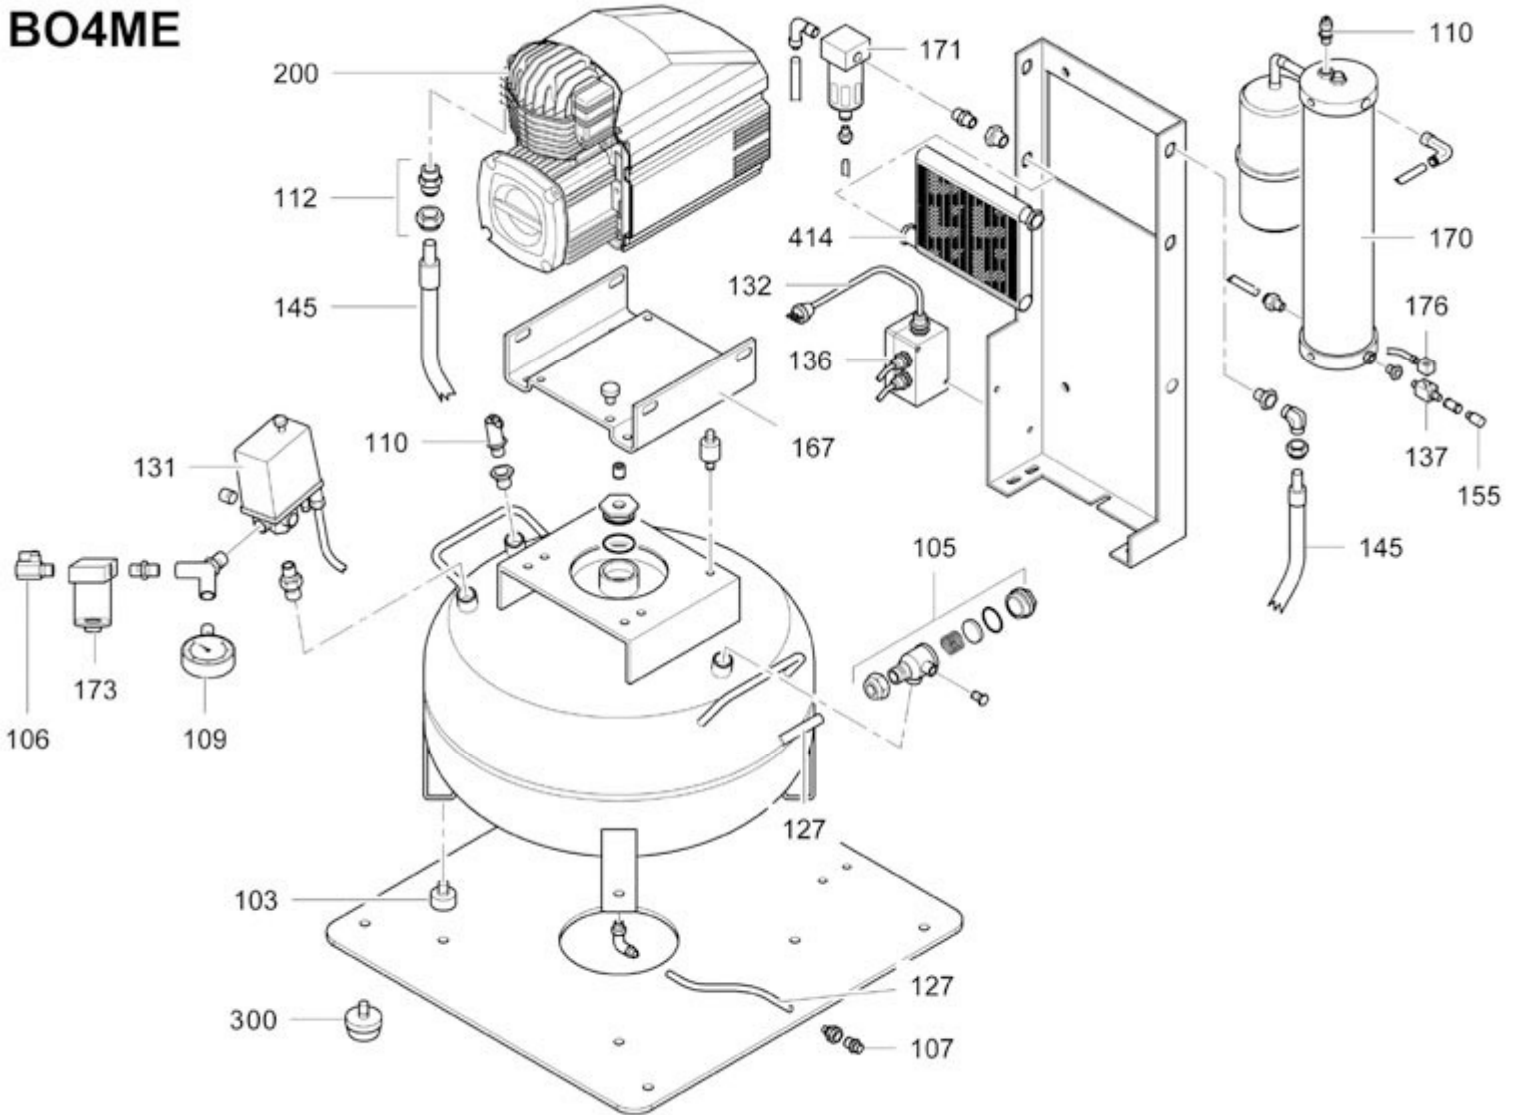

**BO4ME**

Pos	Component	MU	Multiplier
55	9083707021	SUPPORTO GRUPPO	PZ 1,0
103	#020280000	RUOTA PIVOTTANTE/PIEDINO	PZ 4,0
103	#020281000	RUOTA PIVOTTANTE/PIEDINO	PZ 4,0
105	4101052	VALVOLA RITEGNO	PZ 1,0
106	4100809	RUBINETTO LINEA	PZ 1,0
107	4100807	RUBINETTO SCARICO CONDENSA	PZ 1,0
109	9052802	MANOMETRO	PZ 1,0
110	9049315	VALVOLA DI SICUREZZA	PZ 2,0
112	4100726	NIPPLO/GOMITO	PZ 1,0
112	9053159	NIPPLO/GOMITO	PZ 1,0
127	9270019	TUBO RILSAN 4X6 PTFE NEUTRO	MT 0,5
127	9270028	TUBO RILSAN "PTFE" 8/10 BIANCO	MT 1,9
131	4100688	PRESSOSTATO COMPLETO	PZ 1,0
132	9065847	CAVO ALIMENTAZIONE	PZ 1,0
134	#105322002	CAVO MOTORE/PRESSOSTATO	PZ 1,0
136	9062840	TELESALVAMOTORE	PZ 1,0
137	4101360	ELETTRIVALVOLA	PZ 1,0
155	4100916	SILENZIATORE	PZ 1,0
165	9038450	ANTIVIBRANTE 199575000	PZ 4,0
170	#548458015	ESSICCATORE	PZ 1,0
173	4100476	FILTRO DEPURATORE	PZ 1,0
176	#005586000	CONNETTORE	PZ 1,0
200	QT00000	GRUPPO POMPANTE	PZ 1,0
300	9430901	KIT RUOTE/PIEDI	PZ 1,0
414	#048502000	RADIATORE ARIA	PZ 1,0
482	#199QT0001	TUBO FLX 3/8 2CD D10 L830	PZ 1,0