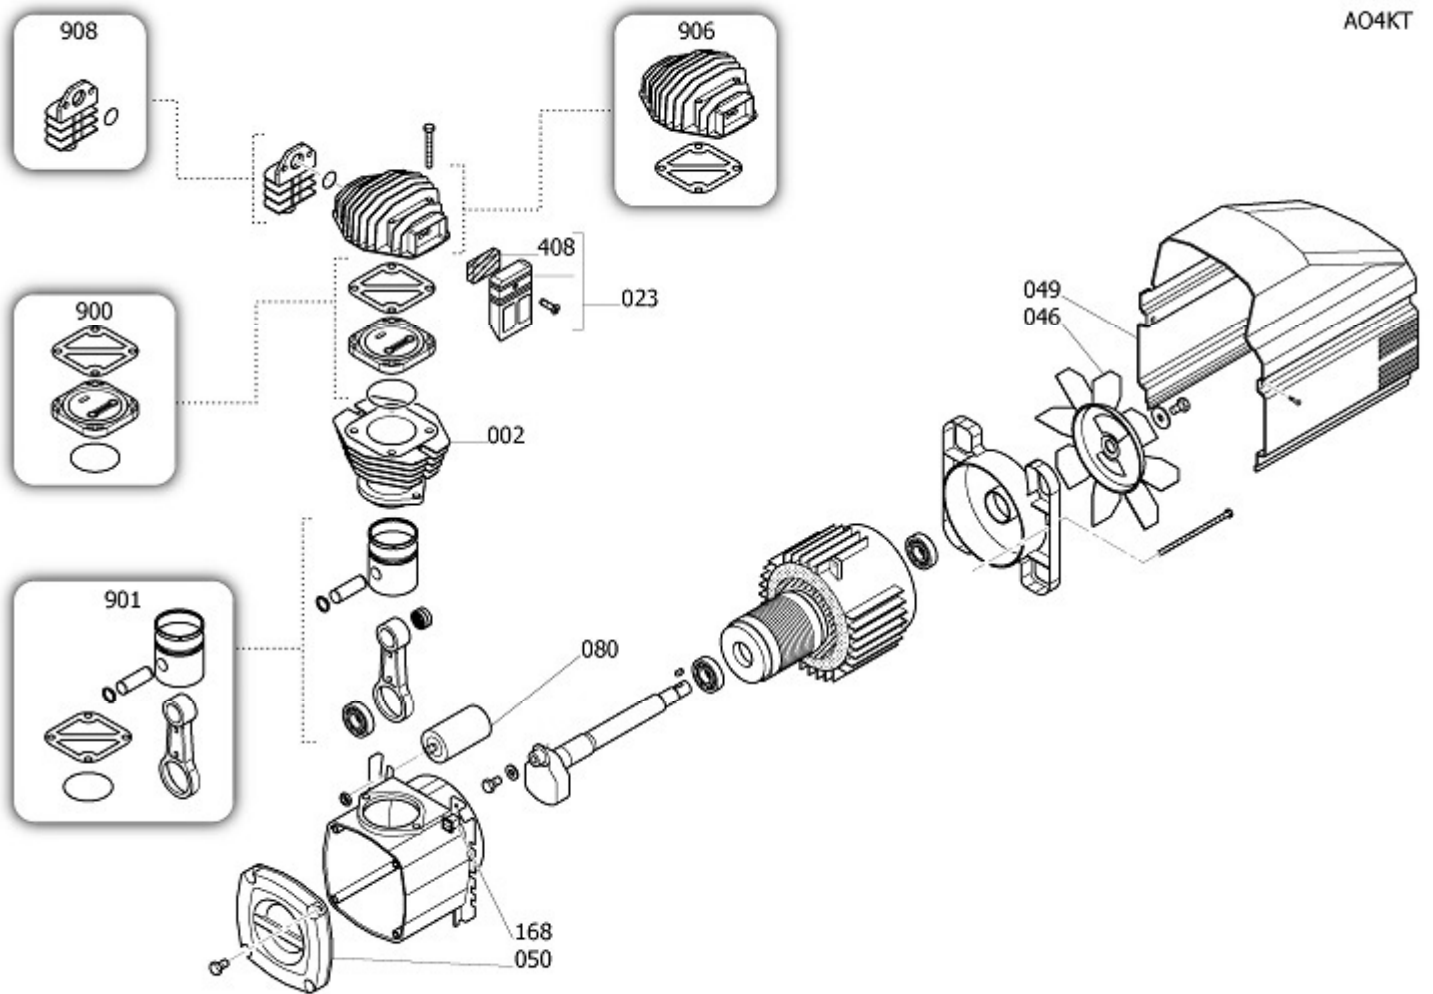

Pos	Component	MU	Multiplier
1	QT60100 CARTER	PZ	1,0
2	#116QT0003 CILINDRO	PZ	1,0
4	#116QT0002 ALBERO	PZ	1,0
23	4105390 FILTRO ARIA COMPLETO	PZ	1,0
30	9170126 CUSCINETTO 6205-2RS 260°	PZ	1,0
43	4106660 SCUDO MOTORE	PZ	1,0
46	#216QT0001 VENTOLA	PZ	1,0
47	9067534 ROTORE	PZ	1,0
48	9067533 STATORE AVVOLTO	PZ	1,0
80	4105132 CONDENSATORE	PZ	1,0
168	#008409000 MOTOPROTETTORE	PZ	1,0
900	9434A42 MPK PIASTRA VALV. MK160/VKM320	PZ	1,0
901	9434B43 MPK PISTONE-BIEL. MK160/VKM320	PZ	1,0
906	9434G32 MPK TESTA MK160	PZ	1,0
908	9434E34 MPK COLLETTORE MK160	PZ	1,0
914	9434P01 KIT CONVOGLIATORE	PZ	1,0