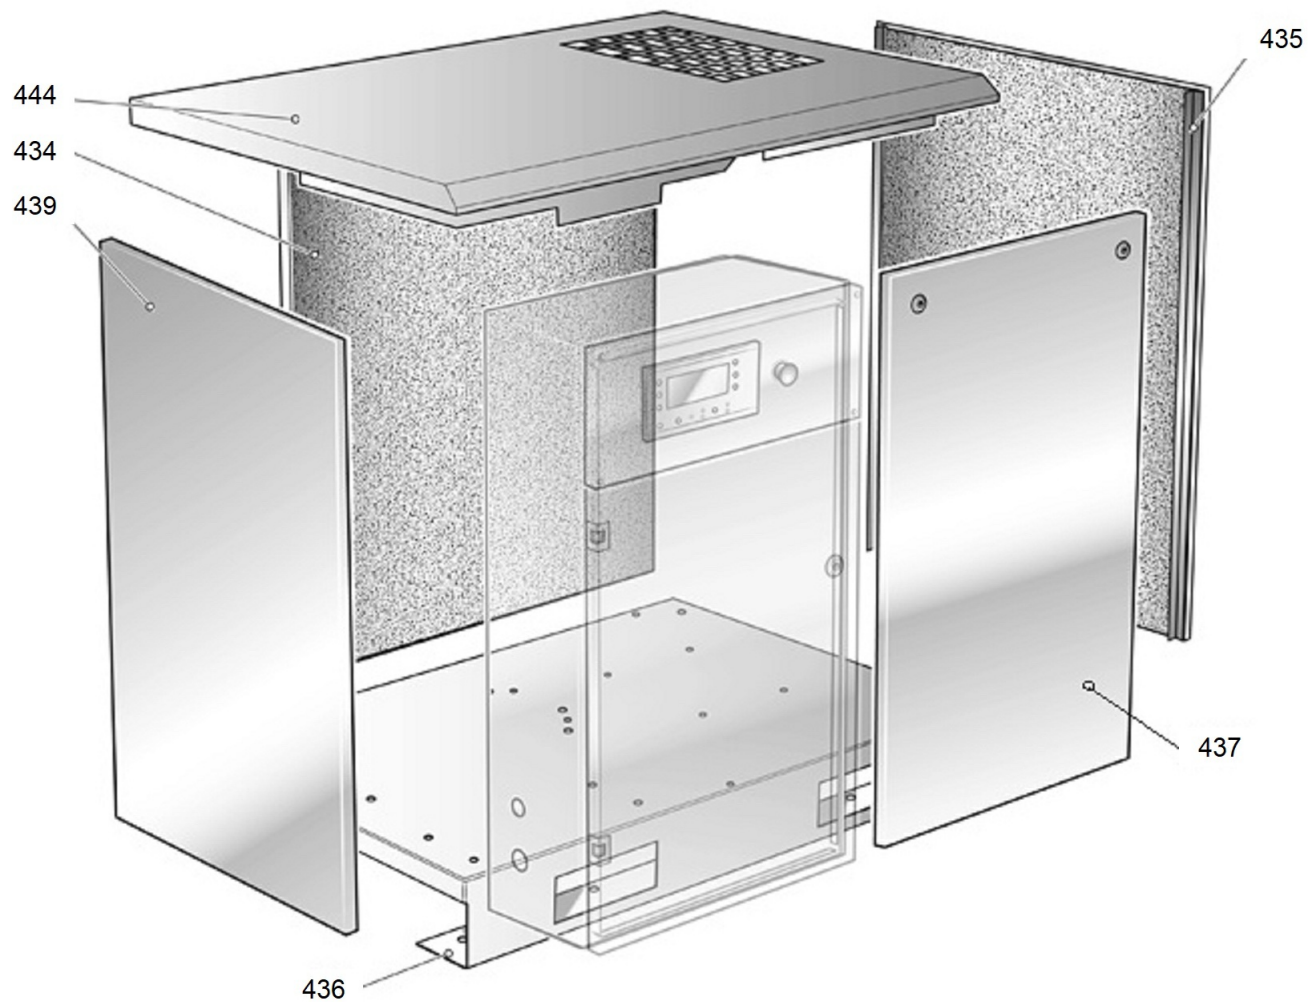

27/06/2022

V91PT97FNM801 KMAX 7.5-10-270 ES VS (IE3)
s.n. 5734650001

COMPLETE CABIN

27/06/2022

V91PT97FNM801 KMAX 7.5-10-270 ES VS (IE3)
s.n. 5734650001

COMPLETE CABIN

Pos.	Code	Description	UM	Qty	Price €	Validità
434	#251PT0102V44	REAR PANEL	PZ	1	0,00	
435	#251PT0013V44	POST PANEL	PZ	1	0,00	
436	#251PT0121V44	BASE PLATE	PZ	1	0,00	
437	#251PT0124V60	FRONT PANEL	PZ	1	0,00	
439	#251PT0022V44	POST PANEL	PZ	1	0,00	
444	#251PT0107V44	UPPER PANEL	PZ	1	522,00	20210924