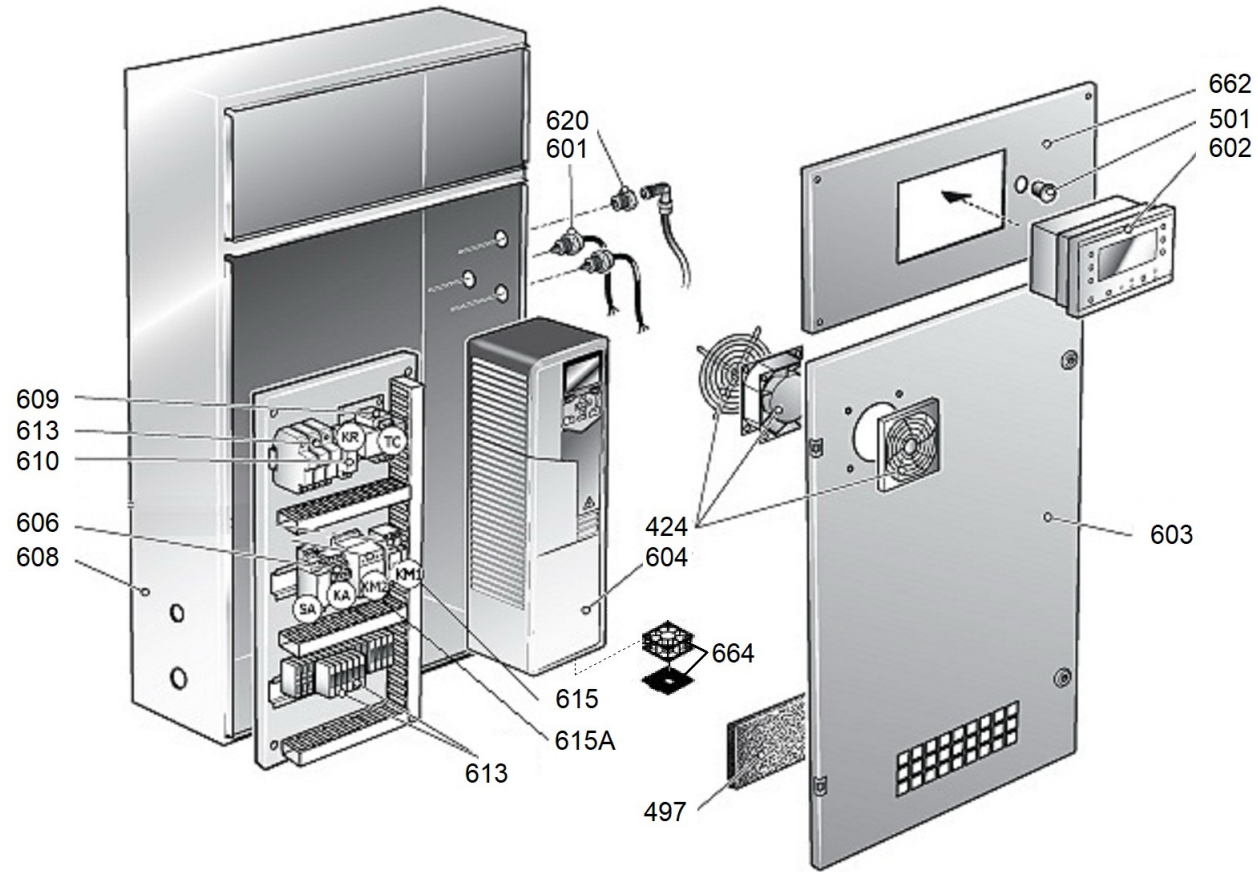

27/06/2022

V91PT97FNM801 KMAX 7.5-10-270 ES VS (IE3)
s.n. 5734650001

ELECTRIC CABINET

27/06/2022

V91PT97FNM801 KMAX 7.5-10-270 ES VS (IE3)

ELECTRIC CABINET

s.n. 5734650001

Pos.	Code	Description	UM	Qty	Price €	Validità
424	#224119000	KIT ELECTRIC FAN	PZ	1	201,00	20210924
497	#151PT0025	PREFILTER 140X80X15 PPI10	PZ	1	4,59	20210924
497	#260KTB17E	LLK A K-MAX 7.5 VS	PZ	1	153,00	20220308
497	#260KTE36E	LLK B K-MAX 7.5 VS	PZ	1	216,00	20220308
501	EOP270KIT216	EMERGENCY BUTTON	PZ	1	65,13	20210924
601	#008333000	TEMPERATURE PROBE	PZ	1	51,04	20210924
602	#305420000SGL	CONTROLLER ETIV	PZ	1	897,00	20210924
603	#151PT0122V44	ELECTRIC COMPT. DOOR	PZ	1	0,00	
604	#405454008	INVERTER7,5kw ACS580+SET.08B	PZ	1	0,00	
604	#405454010	INVERTER7,5kw ACS580+SET.10B	PZ	1	2313,00	20210924
606	#008415000	RMI 4-5 024 AC RELAY	PZ	1	50,36	20201214
608	#151PT0125V44	ELECTRIC COMPT. DOOR	PZ	1	0,00	
609	E0M14110428	TRANSFORMER 110VA	PZ	1	338,00	20210924
610	E0M040004	PHASE SEQUENCE RELAY	PZ	1	186,00	20210924
613	#005301000	FUSE 6X32-4A RP	PZ	2	2,43	20210924
613	#005429000	FUSE .6X32-1A RP	PZ	2	2,43	20210924
613	#005451000	FUSE 10,3X38-25A	PZ	6	0,00	0
613	#005630000	FUSE 6,3X32 2A GF	PZ	6	3,51	20210924
613	#005673000	FUSE 6X32 0,5A RT VTR	PZ	2	4,40	20210921