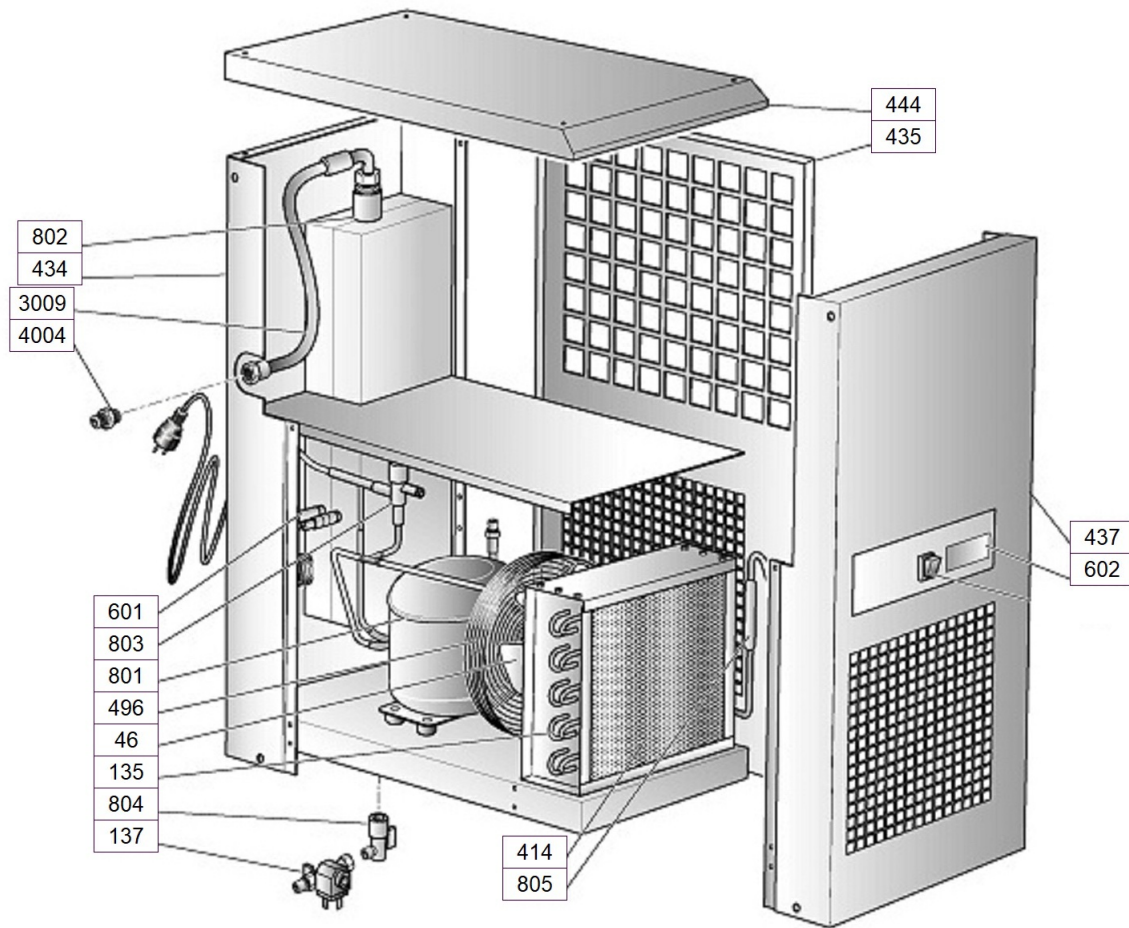

27/06/2022

V91PT97FNM801 KMAX 7.5-10-270 ES VS (IE3)
s.n. 5734650001

DRYER

27/06/2022

V91PT97FNM801 KMAX 7.5-10-270 ES VS (IE3)
s.n. 5734650001

DRYER

Pos.	Code	Description	UM	Qty	Price €	Validità	Serial Number	Start date - End date
46	#048431011	ELECTRIC FAN	PZ	1	17,01	20210924		
135	#048500011	MOTOR	PZ	1	141,00	20210924		
137	#048500014	SOLENOID VALVE	PZ	1	111,00	20210924		
414	#048500009	RADIATOR	PZ	1	292,35	20201214		
434	#048510003V44	REAR PANEL	PZ	1	0,00			
435	#048510004V44	RH SIDE PANEL	PZ	1	0,00			
437	#048510002V44	FRONT PANEL	PZ	1	0,00			
444	#048510005V44	UPPER PANEL	PZ	1	108,35	20201214		
496	#048431012	FAN GRILLE	PZ	1	43,76	20210924		
601	#048431031	TEMPERATURE PROBE NTC 10K ES.134 PS7	PZ	1	31,97	20210924	170025878->	Valid from 15/11/2017
602	#048501015	CONTROLLER DMC35-TEMP	PZ	1	226,00	20210924	170025878->	Valid from 15/11/2017
801	#048500120	COMPRESSOR FOR DRYER	PZ	1	734,00	20210921		
802	#048510001	ALU-DRY MODULE	PZ	1	819,85	20201214		
803	#048500026	PILOT VALVE	PZ	1	227,00	20210924		
804	#048501002	CONDENSATE DRAIN COCK	PZ	1	60,76	20210924		
805	#048501001	DEHYDRATING FILTER	PZ	1	9,17	20201214		
3009	#191PC0020	FLEXIBLE HOSE 1/2 BSP FD+F90 L720	PZ	1	77,77	20210924		
4004	#011000418	NIPPLE 1/2"	PZ	1	8,50	20210924