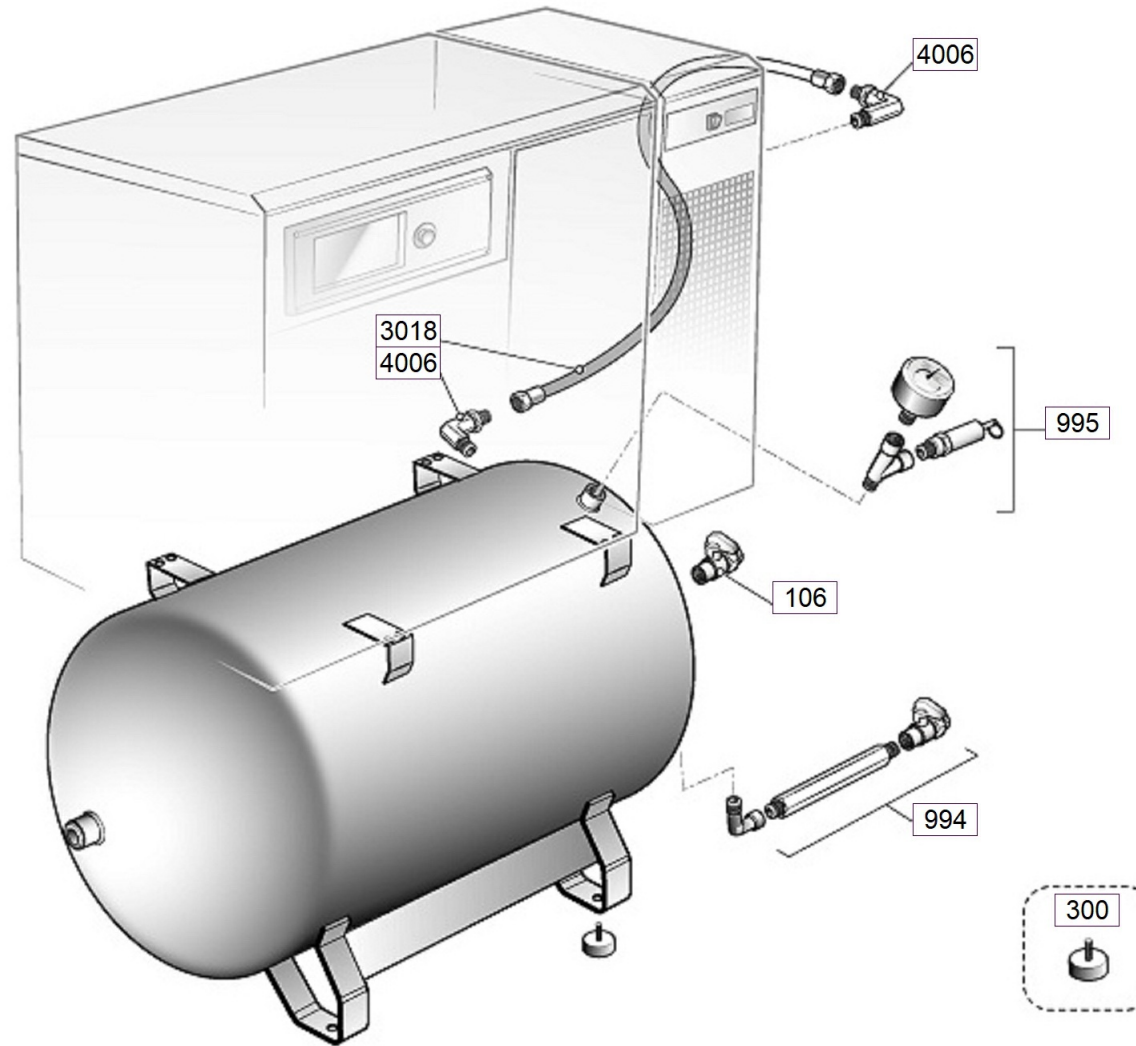

27/06/2022

V91PT97FNM801 KMAX 7.5-10-270 ES VS (IE3)
s.n. 5734650001

TANK COMPONENTS

27/06/2022

V91PT97FNM801 KMAX 7.5-10-270 ES VS (IE3)
s.n. 5734650001

TANK COMPONENTS

Pos.	Code	Description	UM	Qty	Price €	Validità
106	9047089	L-FITTING MF 1/2"	PZ	1	20,90	20210924
300	41K0174	VIBRATION DAMPER	PZ	1	25,52	20210924
994	9421512	CONDENSATE DISCHARGE KIT	PZ	1	44,71	20210924
995	9421580	AIR TANK ACCESSORY KIT	PZ	1	0,00	
3018	#160RL0002	FLEXIBLE HOSE 1/2 BSP 2FD L880	PZ	1	71,70	20210924
4006	#011000411	ELBOW MM 1/2" +OR	PZ	2	33,07	20210924