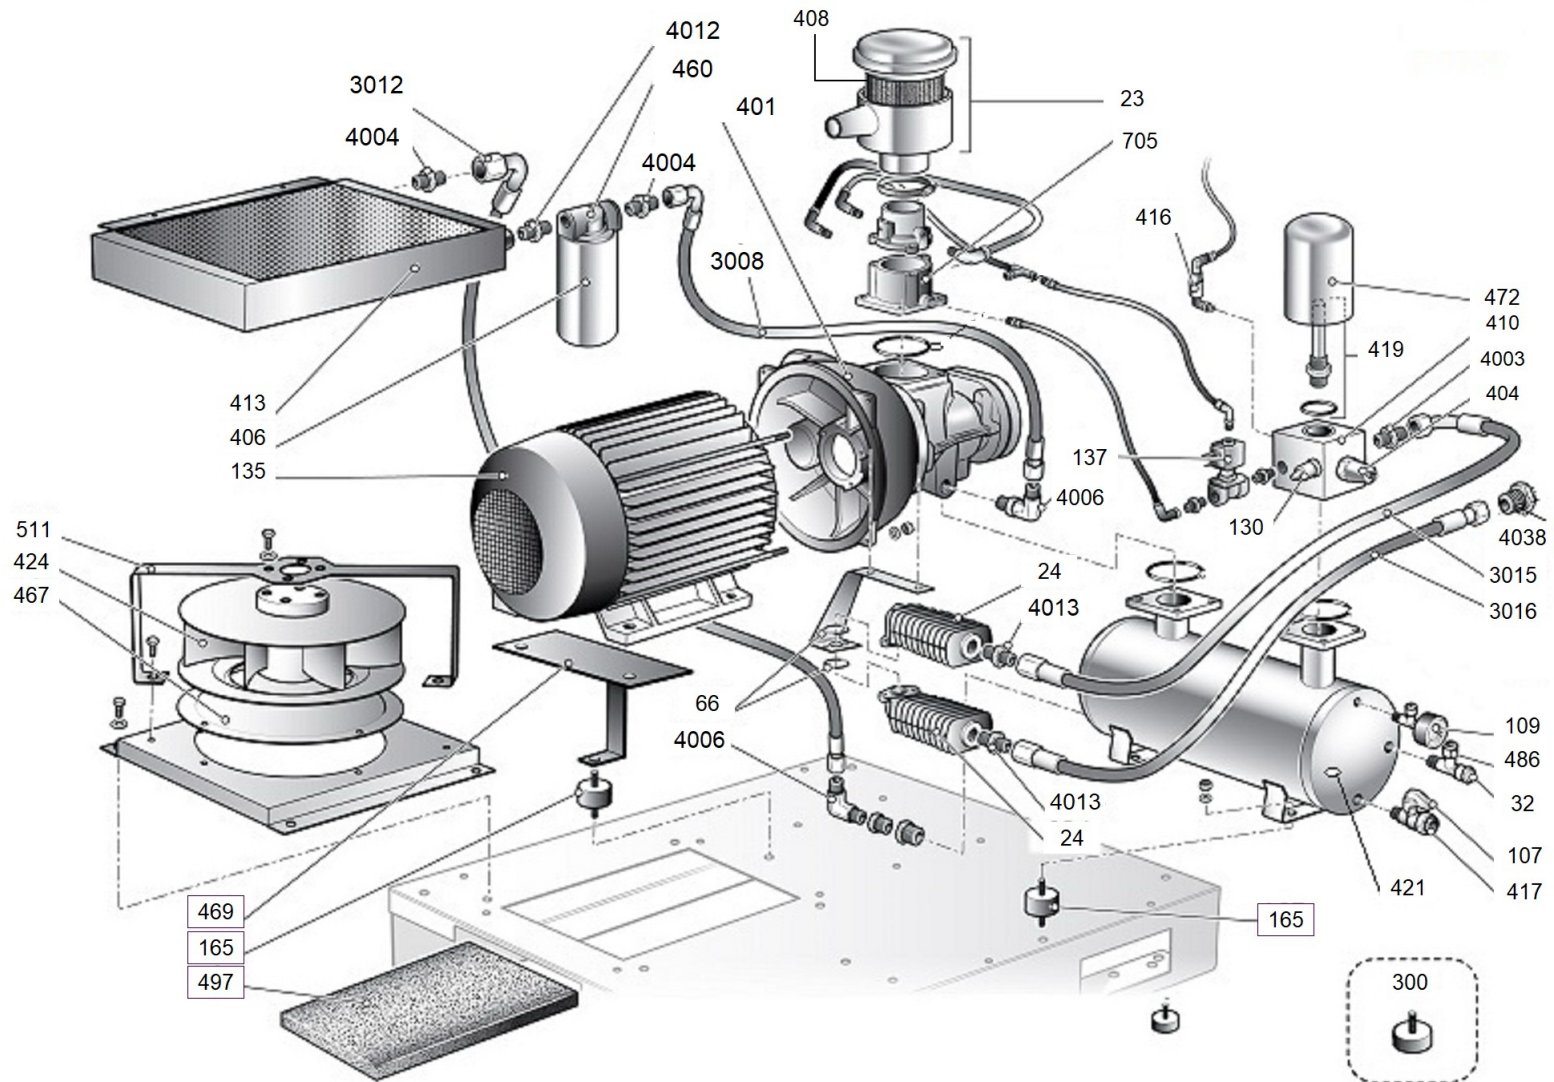

27/06/2022

V91PT97FNM801 KMAX 7.5-10-270 ES VS (IE3)
s.n. 5734650001

COMPRESSOR COMPONENT

27/06/2022

V91PT97FNM801 KMAX 7.5-10-270 ES VS (IE3)
s.n. 5734650001

COMPRESSOR COMPONENT

Pos.	Code	Description	UM	Qty	Price €	Validità
23	#317087000	AIR FILTER ASSEMBLY	PZ	1	27,95	20210924
24	#113163025	MANIFOLD	PZ	2	0,00	
32	9411267	OIL LIGHT	PZ	1	20,29	20210924
66	#010012000	O RING 4125	PZ	2	0,00	
107	#322055100	BALL COCK	PZ	1	16,85	20210924
109	#330060100	PRESSURE GAUGE 40	PZ	1	84,33	20210924
130	9049309	RELIEF VALVE VS.3/8" T14 TR CE 4126 VT	PZ	1	11,90	20210924
135	#5401075622E3	MOTOR 7,5KW 112 BLD 40050 IE3	PZ	1	1439,36	20201214
137	#008195020	SOLENOID VALVE	PZ	1	112,00	20210924
137	#260KTE36E	LLK B K-MAX 7.5 VS	PZ	1	216,00	20220308
165	#020027100	VIBRATION DAMPER	PZ	4	6,76	20210924
165	#020135000	VIBRATION DAMPER	PZ	1	25,52	20210924
300	41K0174	VIBRATION DAMPER	PZ	1	25,52	20210924
401	#5303000210	AIR END FS 26 TFC (1)	PZ	1	1727,00	20210924
705	#419261011	SUCTION UNIT IR10	PZ	1	0,00	
404	#347111000SGL	MIN.PRESSURE VALVE 25 (1)	PZ	1	101,00	20210924
406	#260KTB17E	LLK A K-MAX 7.5 VS	PZ	1	153,00	20220308
406	#260KTE36E	LLK B K-MAX 7.5 VS	PZ	1	216,00	20220308
406	9054200	OIL FILTER	PZ	1	29,17	20210924