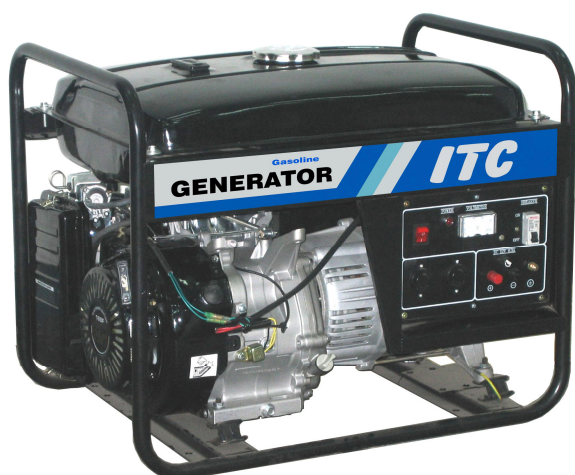

## Diesel generator DG 4000LE

Kompakt og solid diesel generator med robust bære- og beskyttelsesramme.

4-takt luftkølet dieselmotor på 6,0Hk, samt el-start.

Enkel og robust konstruktion, der sikrer strømforsyning ved entreprenørarbejde på byggepladser mm.

- Kompakt
- Robust konstruktion
- Betjeningsvenlig
- 4-takt
- Luftkølet
- Høj ydelse
- El-start
- Driftsikker

Model	Vare nr.	Kva	Kw	Amp	Stikdåse	Motor	Tank	Forbrug	Db	Vægt	LxBxH
DG 4000L	1487400	3,0	2,8	12	2x230v.	D300/6Hk	12 L	1,2 L/t	81	76 Kg	660x500x550